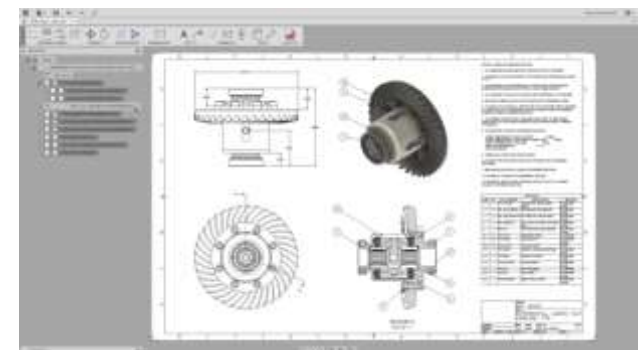

**В специалност
„Машиностроене и
уредостроене“ се
изучават дисциплини,
свързани с:**

- конструиране, програмиране, симулиране, диагностика, експлоатация и производство на роботи, манипулатори и роботизирани системи;
- измервателна техника;
- оптична техника;
- финномеханична техника;